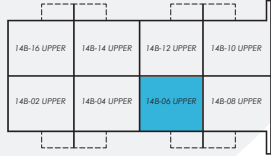

Suite 6

Cascade

1,094 sq.ft.

🛋️ 2 🪑 1.5

MAIN LEVEL

UPPER LEVEL