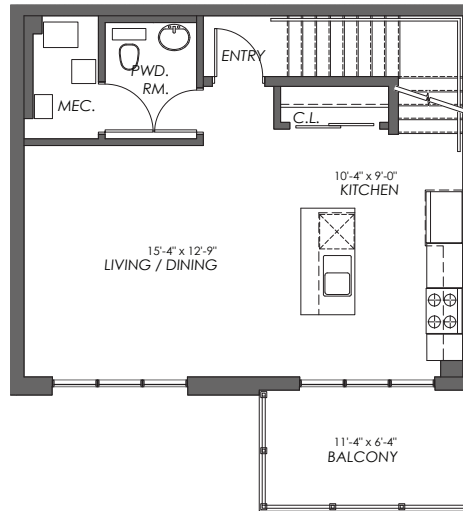

Suite 6

Cascade

1,094 sq.ft.

🛋️ 2 🪑 1.5

MAIN LEVEL

UPPER LEVEL